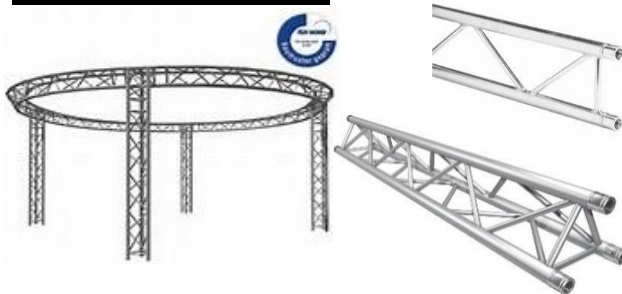

D'autres projecteurs et pupitres sont disponibles sur notre parc, consultez notre Tarif de Location Professionnel.

PIEDS :

MARQUE	Type	Unité	CODE	Prix TTC
ASD	AL250		LEV MA250	7,00 €
<i>Pied acier télescopique</i>		CMU: 50kg	H: 1,29 / 2,50m	
MobilTech	MA270		LEV MA270	8,00 €
<i>Pied acier télescopique</i>		CMU: 60kg	H: 1,29 / 2,70m	
VARYTEC	UGC220		LEV MT220	6,00 €
<i>Pied alu à crémaillère</i>		CMU: 40kg	H: 1,25 / 2,20m	
MAT'UP	MT270		LEV MT270	9,00 €
<i>Pied acier à crémaillère</i>		CMU: 60kg	H: 1,29 / 2,70m	
MAT'UP	MT300		LEV MT300	10,00 €
<i>Pied acier à crémaillère</i>		CMU: 70kg	H: 1,59 / 3,00m	

STRUCTURES :

EUROTRUSS	FD32-100		LEV PA2100	6,00 €
<i>Poutre alu échelle plane</i>		L: 1,00m	Echelle 290mm	
EUROTRUSS	FD32-200		LEV PA2200	7,20 €
<i>Poutre alu échelle plane</i>		L: 2,00m	Echelle 290mm	
EUROTRUSS	FD33-100		LEV PA3100	7,20 €
<i>Poutre alu triangulaire</i>		L: 1,00m	Triangle 290mm	
EUROTRUSS	FD33-200		LEV PA3200	10,00 €
<i>Poutre alu triangulaire</i>		L: 2,00m	Triangle 290mm	